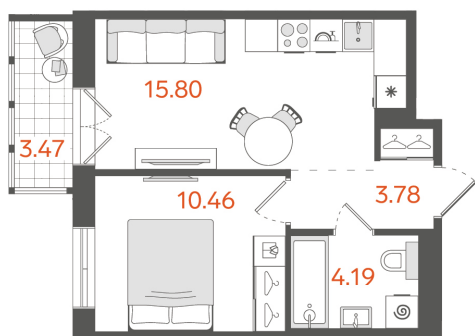

1-комнатная № 246

20 479 775 ₽

Базовая цена

18 022 202 ₽

Цена при 100% оплате

| | |
|---------|----------|
| Площадь | 35.27 м² |
| Жилая | 10.46 м² |
| Кухня | 15.8 м² |
| Секция | 3 |
| Этаж | 9 из 11 |

Особенности • Санузлов: 1 • Вид на улицу •
Закрытый балкон

Этажность:
от 8 до 11

Квартир:
382

Высота потолков:
3 метра

Подземный паркинг:
168 машиномест

Кладовые:
161 помещение

Офис продаж

+7 (812) 501-11-51

191025, г. Санкт-Петербург, Невский
пр-т, 114–116, БЦ «Невский Центр»,
9 этаж