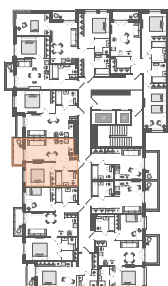

1-комнатная № 246

20 479 775 ₽

Базовая цена

18 022 202 ₽

Цена при 100% оплате

| | |
|---------|----------|
| Площадь | 35.27 м² |
| Жилая | 10.46 м² |
| Кухня | 15.8 м² |
| Секция | 3 |
| Этаж | 9 из 11 |

Особенности • Санузлов: 1 • Вид на улицу •
Закрытый балкон

Откройте квартиру на телефоне, наведя камеру телефона на QR-код, и ознакомьтесь с ней поближе в виртуальном туре.

На плане этажа

STAVNI | Обводный

📍 Санкт-Петербург, наб. Обводного канала 118А, лит. С

Камерный дом бизнес-класса на набережной Обводного канала. Проект создан как единая среда для жизни, где нет случайных деталей — всё подчинено общей идее: сделать вашу жизнь комфортной и эстетичной. Здесь можно жить в центре событий, сохраняя при этом приватность и уют.