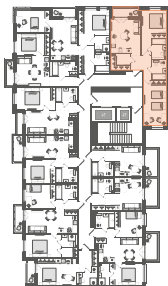

2-комнатная № 240

32 669 323 ₽

Базовая цена

28 749 004 ₽

Цена при 100% оплате

Площадь	62.89 м ²
Жилая	28.01 м ²
Кухня	15.49 м ²
Секция	3
Этаж	8 из 11

Особенности • Санузлов: 2 •
Мастер-спальня • Вид во двор •
Окна на две стороны • Закрытая лоджия

Откройте квартиру на телефоне, наведя камеру телефона на QR-код, и ознакомьтесь с ней поближе в виртуальном туре.

На плане этажа

STAVNI | Обводный

📍 Санкт-Петербург, наб. Обводного канала 118А, лит. С

Камерный дом бизнес-класса на набережной Обводного канала. Проект создан как единая среда для жизни, где нет случайных деталей — всё подчинено общей идее: сделать вашу жизнь комфортной и эстетичной. Здесь можно жить в центре событий, сохраняя при этом приватность и уют.