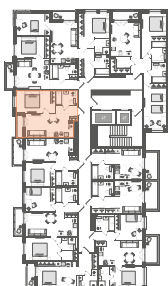

## 1-комнатная № 237

**21 469 206 ₹**

Базовая цена

**18 892 901 ₹**

Цена при 100% оплате

Площадь	38.02 м²
Жилая	12.88 м²
Кухня	16.49 м²
Секция	3
Этаж	8 из 11

Особенности • Санузлов: 1 • Вид на улицу •  
Открытая лоджия

Откройте квартиру на телефоне, наведя камеру телефона на QR-код, и ознакомьтесь с ней поближе в виртуальном туре.

На плане этажа