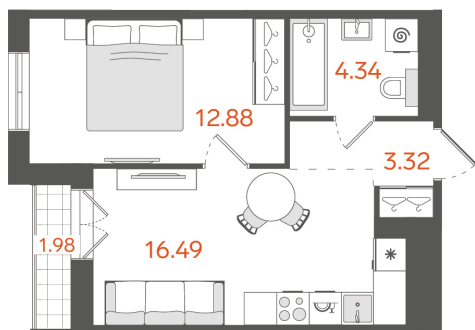

## 1-комнатная № 237

**21 469 206 ₹**

Базовая цена

**18 892 901 ₹**

Цена при 100% оплате

Площадь	38.02 м²
Жилая	12.88 м²
Кухня	16.49 м²
Секция	3
Этаж	8 из 11

Особенности • Санузлов: 1 • Вид на улицу •  
Открытая лоджия

Этажность:  
от 8 до 11

Квартир:  
382

Высота потолков:  
3 метра

Подземный паркинг:  
168 машиномест

Кладовые:  
161 помещение