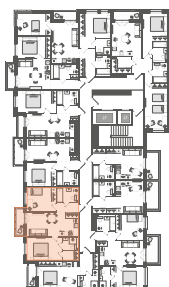

## 2-комнатная № 235

**28 527 418 ₽**

Базовая цена

**25 104 128 ₽**

Цена при 100% оплате

Площадь	54.17 м²
Жилая	22.42 м²
Кухня	17.34 м²
Секция	3
Этаж	8 из 11

Особенности • Санузлов: 2 •  
Мастер-спальня • Вид на улицу •  
Закрытый балкон

Откройте квартиру на телефоне, наведя камеру телефона на QR-код, и ознакомьтесь с ней поближе в виртуальном туре.

На плане этажа