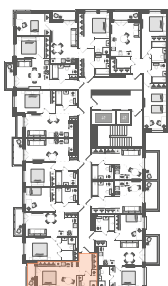

Студия № 234

15 600 857 ₽

Базовая цена

13 728 754 ₽

Цена при 100% оплате

Площадь	26.2 м ²
Жилая	10.5 м ²
Кухня	5.35 м ²
Секция	3
Этаж	8 из 11

Особенности • Санузлов: 1 • Вид на улицу •
Закрытая лоджия

Откройте квартиру на телефоне, наведя камеру телефона на QR-код, и ознакомьтесь с ней поближе в виртуальном туре.

На плане этажа

STAVNI | Обводный

📍 Санкт-Петербург, наб. Обводного канала 118А, лит. С

Камерный дом бизнес-класса на набережной Обводного канала. Проект создан как единая среда для жизни, где нет случайных деталей — всё подчинено общей идее: сделать вашу жизнь комфортной и эстетичной. Здесь можно жить в центре событий, сохраняя при этом приватность и уют.