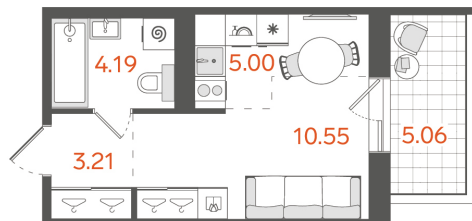

Студия № 232

14 528 363 ₽

Базовая цена

12 784 959 ₽

Цена при 100% оплате

| | |
|---------|----------|
| Площадь | 24.47 м² |
| Жилая | 10.55 м² |
| Кухня | 5 м² |
| Секция | 3 |
| Этаж | 8 из 11 |

Особенности • Санузлов: 1 • Вид во двор •
Закрытый балкон

Этажность:
от 8 до 11

Квартир:
382

Высота потолков:
3 метра

Подземный паркинг:
168 машиномест

Кладовые:
161 помещение

Офис продаж

+7 (812) 501-11-51

191025, г. Санкт-Петербург, Невский
пр-т, 114–116, БЦ «Невский Центр»,
9 этаж