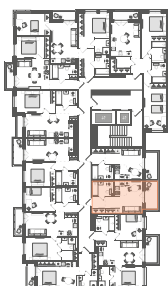

Студия № 232

14 528 363 ₽

Базовая цена

12 784 959 ₽

Цена при 100% оплате

| | |
|---------|----------|
| Площадь | 24.47 м² |
| Жилая | 10.55 м² |
| Кухня | 5 м² |
| Секция | 3 |
| Этаж | 8 из 11 |

Особенности • Санузлов: 1 • Вид во двор •
Закрытый балкон

Откройте квартиру на телефоне, наведя камеру телефона на QR-код, и ознакомьтесь с ней поближе в виртуальном туре.

На плане этажа

STAVNI | Обводный

📍 Санкт-Петербург, наб. Обводного канала 118А, лит. С

Камерный дом бизнес-класса на набережной Обводного канала. Проект создан как единая среда для жизни, где нет случайных деталей — всё подчинено общей идее: сделать вашу жизнь комфортной и эстетичной. Здесь можно жить в центре событий, сохраняя при этом приватность и уют.