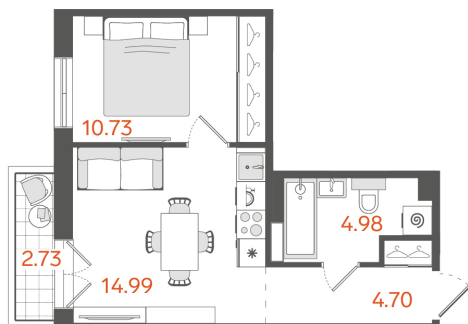

1-комнатная № 218

20 418 337 ₽

Базовая цена

17 968 137 ₽

Цена при 100% оплате

Площадь	36.22 м²
Жилая	10.73 м²
Кухня	14.99 м²
Секция	3
Этаж	6 из 11

Особенности • Санузлов: 1 • Вид на улицу • Открытый балкон

Откройте квартиру на телефоне, наведя камеру телефона на QR-код, и ознакомьтесь с ней поближе в виртуальном туре.

Этажность:
от 8 до 11

Квартир:
382

Высота потолков:
3 метра

Подземный паркинг:
168 машиномест

Кладовые:
161 помещение

Офис продаж

+7 (812) 501-11-51

191025, г. Санкт-Петербург, Невский
пр-т, 114–116, БЦ «Невский Центр»,
9 этаж