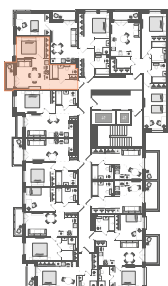

1-комнатная № 218

20 418 337 ₽

Базовая цена

17 968 137 ₽

Цена при 100% оплате

Площадь	36.22 м²
Жилая	10.73 м²
Кухня	14.99 м²
Секция	3
Этаж	6 из 11

Особенности • Санузлов: 1 • Вид на улицу • Открытый балкон

Откройте квартиру на телефоне, наведя камеру телефона на QR-код, и ознакомьтесь с ней поближе в виртуальном туре.

На плане этажа

STAVNI | Обводный

📍 Санкт-Петербург, наб. Обводного канала 118А, лит. С

Камерный дом бизнес-класса на набережной Обводного канала. Проект создан как единая среда для жизни, где нет случайных деталей — всё подчинено общей идее: сделать вашу жизнь комфортной и эстетичной. Здесь можно жить в центре событий, сохраняя при этом приватность и уют.