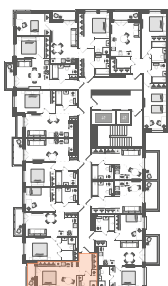

Студия № 214

15 211 381 ₽

Базовая цена

13 690 243 ₽

Цена при 100% оплате

Площадь	26.32 м²
Жилая	10.5 м²
Кухня	5.35 м²
Секция	3
Этаж	6 из 11

Особенности • Санузлов: 1 • Вид на улицу •
Закрытая лоджия

Откройте квартиру на телефоне, наведя камеру телефона на QR-код, и ознакомьтесь с ней поближе в виртуальном туре.

На плане этажа

STAVNI | Обводный

📍 Санкт-Петербург, наб. Обводного канала 118А, лит. С

Камерный дом бизнес-класса на набережной Обводного канала. Проект создан как единая среда для жизни, где нет случайных деталей — всё подчинено общей идее: сделать вашу жизнь комфортной и эстетичной. Здесь можно жить в центре событий, сохраняя при этом приватность и уют.