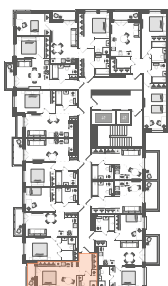

Студия № 214

15 363 495 ₽

Базовая цена

13 212 605 ₽

Цена при 100% оплате

Площадь	26.32 м²
Жилая	10.5 м²
Кухня	5.35 м²
Секция	3
Этаж	6 из 11

Особенности • Санузлов: 1 • Вид на улицу •
Закрытая лоджия

Откройте квартиру на телефоне, наведя камеру телефона на QR-код, и ознакомьтесь с ней поближе в виртуальном туре.

На плане этажа

STAVNI | Обводный

📍 Санкт-Петербург, наб. Обводного канала 118А, лит. С

Камерный дом бизнес-класса на набережной Обводного канала. Проект создан как единая среда для жизни, где нет случайных деталей — всё подчинено общей идее: сделать вашу жизнь комфортной и эстетичной. Здесь можно жить в центре событий, сохраняя при этом приватность и уют.