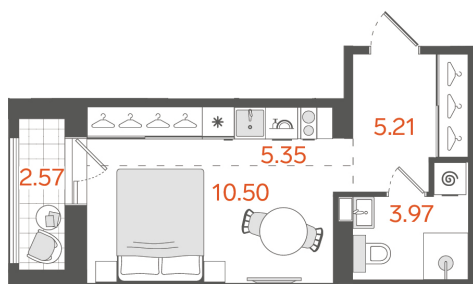

Студия № 214

15 363 495 ₽

Базовая цена

13 212 605 ₽

Цена при 100% оплате

Площадь	26.32 м²
Жилая	10.5 м²
Кухня	5.35 м²
Секция	3
Этаж	6 из 11

Особенности • Санузлов: 1 • Вид на улицу •
Закрытая лоджия

Откройте квартиру на телефоне, наведя камеру телефона на QR-код, и ознакомьтесь с ней поближе в виртуальном туре.

На плане этажа

STAVNI | Обводный

📍 Санкт-Петербург, наб. Обводного канала 118А, лит. С

Камерный дом бизнес-класса на набережной Обводного канала. Проект создан как единая среда для жизни, где нет случайных деталей — всё подчинено общей идее: сделать вашу жизнь комфортной и эстетичной. Здесь можно жить в центре событий, сохраняя при этом приватность и уют.

Этажность:
от 8 до 11

Квартир:
382

Высота потолков:
3 метра

Подземный паркинг:
168 машиномест

Кладовые:
161 помещение

Офис продаж

+7 (812) 501-11-51

191025, г. Санкт-Петербург, Невский пр-т, 114–116, БЦ «Невский Центр», 9 этаж