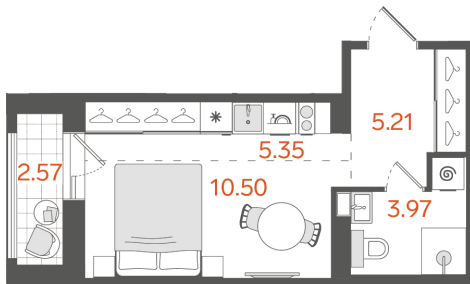

Студия № 214

15 211 381 ₽

Базовая цена

13 690 243 ₽

Цена при 100% оплате

Площадь	26.32 м²
Жилая	10.5 м²
Кухня	5.35 м²
Секция	3
Этаж	6 из 11

Особенности • Санузлов: 1 • Вид на улицу •
Закрытая лоджия

Откройте квартиру на телефоне, наведя камеру телефона на QR-код, и ознакомьтесь с ней поближе в виртуальном туре.

На плане этажа

STAVNI | Обводный

📍 Санкт-Петербург, наб. Обводного канала 118А, лит. С

Камерный дом бизнес-класса на набережной Обводного канала. Проект создан как единая среда для жизни, где нет случайных деталей — всё подчинено общей идее: сделать вашу жизнь комфортной и эстетичной. Здесь можно жить в центре событий, сохраняя при этом приватность и уют.

Этажность:
от 8 до 11

Квартир:
382

Высота потолков:
3 метра

Подземный паркинг:
168 машиномест

Кладовые:
161 помещение

Офис продаж

+7 (812) 501-11-51

191025, г. Санкт-Петербург, Невский пр-т, 114–116, БЦ «Невский Центр», 9 этаж