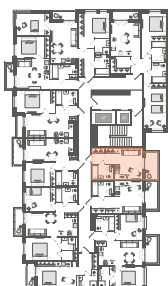

## Студия № 211

14 189 269 ₽

Базовая цена

12 486 557 ₽

Цена при 100% оплате

Площадь	24.26 м²
Жилая	10.23 м²
Кухня	5 м²
Секция	3
Этаж	6 из 11

Особенности • Санузлов: 1 • Вид во двор •  
Закрытый балкон

Откройте квартиру на телефоне, наведя камеру телефона на QR-код, и ознакомьтесь с ней поближе в виртуальном туре.

На плане этажа