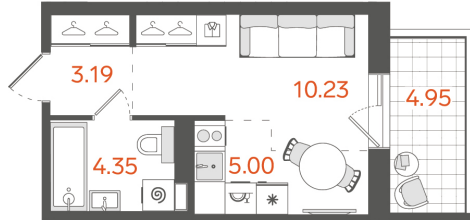

Студия № 211

14 189 269 ₽

Базовая цена

12 770 342 ₽

Цена при 100% оплате

Площадь	24.26 м²
Жилая	10.23 м²
Кухня	5 м²
Секция	3
Этаж	6 из 11

Особенности • Санузлов: 1 • Вид во двор •
Закрытый балкон

Откройте квартиру на телефоне, наведя камеру телефона на QR-код, и ознакомьтесь с ней поближе в виртуальном туре.

Этажность:
от 8 до 11

Квартир:
382

Высота потолков:
3 метра

Подземный паркинг:
168 машиномест

Кладовые:
161 помещение

Офис продаж

+7 (812) 501-11-51

191025, г. Санкт-Петербург, Невский пр-т, 114–116, БЦ «Невский Центр», 9 этаж