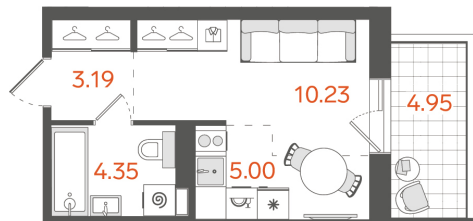

## Студия № 211

14 189 269 ₽

Базовая цена

12 486 557 ₽

Цена при 100% оплате

Площадь	24.26 м²
Жилая	10.23 м²
Кухня	5 м²
Секция	3
Этаж	6 из 11

Особенности • Санузлов: 1 • Вид во двор •  
Закрытый балкон

Откройте квартиру на телефоне, наведя камеру телефона на QR-код, и ознакомьтесь с ней поближе в виртуальном туре.

На плане этажа

Этажность:  
от 8 до 11

Квартир:  
382

Высота потолков:  
3 метра

Подземный паркинг:  
168 машиномест

Кладовые:  
161 помещение