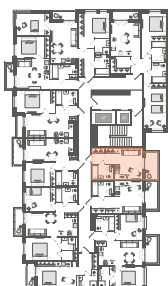

Студия № 211

14 189 269 ₽

Базовая цена

12 486 557 ₽

Цена при 100% оплате

Площадь	24.26 м²
Жилая	10.23 м²
Кухня	5 м²
Секция	3
Этаж	6 из 11

Особенности • Санузлов: 1 • Вид во двор •
Закрытый балкон

Откройте квартиру на телефоне, наведя камеру телефона на QR-код, и ознакомьтесь с ней поближе в виртуальном туре.

На плане этажа

STAVNI | Обводный

📍 Санкт-Петербург, наб. Обводного канала 118А, лит. С

Камерный дом бизнес-класса на набережной Обводного канала. Проект создан как единая среда для жизни, где нет случайных деталей — всё подчинено общей идее: сделать вашу жизнь комфортной и эстетичной. Здесь можно жить в центре событий, сохраняя при этом приватность и уют.