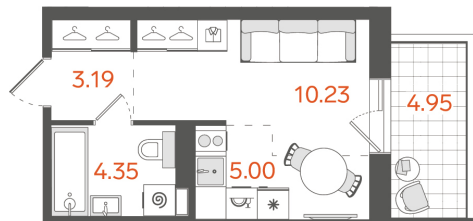

Студия № 211

14 189 269 ₽

Базовая цена

12 486 557 ₽

Цена при 100% оплате

Площадь	24.26 м²
Жилая	10.23 м²
Кухня	5 м²
Секция	3
Этаж	6 из 11

Особенности • Санузлов: 1 • Вид во двор •
Закрытый балкон

Откройте квартиру на телефоне, наведя камеру телефона на QR-код, и ознакомьтесь с ней поближе в виртуальном туре.

Этажность:
от 8 до 11

Квартир:
382

Высота потолков:
3 метра

Подземный паркинг:
168 машиномест

Кладовые:
161 помещение

Офис продаж

+7 (812) 501-11-51

191025, г. Санкт-Петербург, Невский
пр-т, 114–116, БЦ «Невский Центр»,
9 этаж