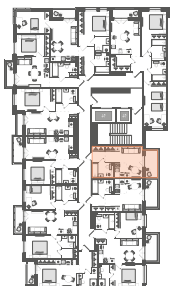

Студия № 211

14 189 269 ₽

Базовая цена

12 770 342 ₽

Цена при 100% оплате

Площадь	24.26 м²
Жилая	10.23 м²
Кухня	5 м²
Секция	3
Этаж	6 из 11

Особенности • Санузлов: 1 • Вид во двор •
Закрытый балкон

Откройте квартиру на телефоне, наведя камеру телефона на QR-код, и ознакомьтесь с ней поближе в виртуальном туре.

На плане этажа

STAVNI | Обводный

📍 Санкт-Петербург, наб. Обводного канала 118А, лит. С

Камерный дом бизнес-класса на набережной Обводного канала. Проект создан как единая среда для жизни, где нет случайных деталей — всё подчинено общей идее: сделать вашу жизнь комфортной и эстетичной. Здесь можно жить в центре событий, сохраняя при этом приватность и уют.