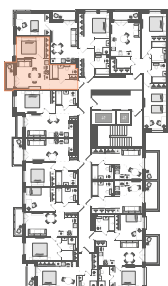

1-комнатная № 208

20 247 795 ₽

Базовая цена

17 818 060 ₽

Цена при 100% оплате

Площадь	36.29 м²
Жилая	10.73 м²
Кухня	14.99 м²
Секция	3
Этаж	5 из 11

Особенности • Санузлов: 1 • Вид на улицу •
Открытый балкон

Откройте квартиру на телефоне, наведя камеру телефона на QR-код, и ознакомьтесь с ней поближе в виртуальном туре.

На плане этажа

STAVNI | Обводный

📍 Санкт-Петербург, наб. Обводного канала 118А, лит. С

Камерный дом бизнес-класса на набережной Обводного канала. Проект создан как единая среда для жизни, где нет случайных деталей — всё подчинено общей идее: сделать вашу жизнь комфортной и эстетичной. Здесь можно жить в центре событий, сохраняя при этом приватность и уют.