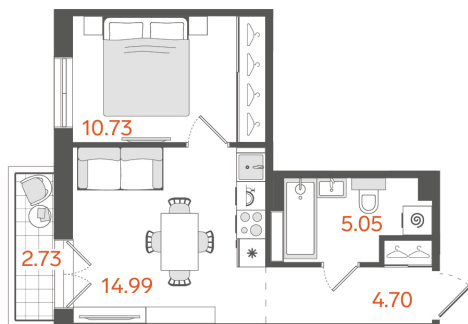

1-комнатная № 208

20 247 795 ₽

Базовая цена

17 818 060 ₽

Цена при 100% оплате

Площадь	36.29 м²
Жилая	10.73 м²
Кухня	14.99 м²
Секция	3
Этаж	5 из 11

Особенности • Санузлов: 1 • Вид на улицу •
Открытый балкон

Откройте квартиру на телефоне, наведя камеру телефона на QR-код, и ознакомьтесь с ней поближе в виртуальном туре.

Этажность:
от 8 до 11

Квартир:
382

Высота потолков:
3 метра

Подземный паркинг:
168 машиномест

Кладовые:
161 помещение

Офис продаж

+7 (812) 501-11-51

191025, г. Санкт-Петербург, Невский
пр-т, 114–116, БЦ «Невский Центр»,
9 этаж