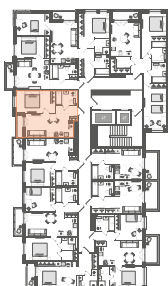

## 1-комнатная № 207

20 958 369 ₽

Базовая цена

18 443 365 ₽

Цена при 100% оплате

Площадь	38.24 м²
Жилая	12.88 м²
Кухня	16.49 м²
Секция	3
Этаж	5 из 11

Особенности • Санузлов: 1 • Вид на улицу •  
Открытая лоджия

Откройте квартиру на телефоне, наведя камеру телефона на QR-код, и ознакомьтесь с ней поближе в виртуальном туре.

На плане этажа