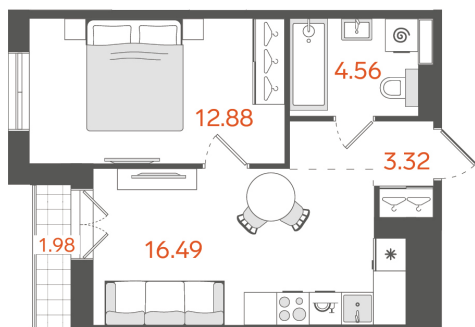

## 1-комнатная № 207

20 958 369 ₽

Базовая цена

18 443 365 ₽

Цена при 100% оплате

Площадь	38.24 м²
Жилая	12.88 м²
Кухня	16.49 м²
Секция	3
Этаж	5 из 11

Особенности • Санузлов: 1 • Вид на улицу •  
Открытая лоджия

Этажность:  
от 8 до 11

Квартир:  
382

Высота потолков:  
3 метра

Подземный паркинг:  
168 машиномест

Кладовые:  
161 помещение