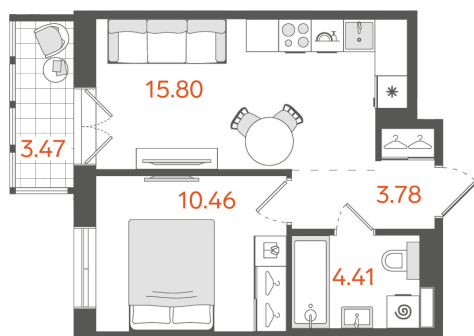

1-комнатная № 206

19 739 945 ₽

Базовая цена

16 976 352 ₽

Цена при 100% оплате

Площадь	35.49 м²
Жилая	10.46 м²
Кухня	15.8 м²
Секция	3
Этаж	5 из 11

Особенности • Санузлов: 1 • Вид на улицу •
Закрытый балкон

Откройте квартиру на телефоне, наведя камеру телефона на QR-код, и ознакомьтесь с ней поближе в виртуальном туре.

На плане этажа

STAVNI | Обводный

📍 Санкт-Петербург, наб. Обводного канала 118А, лит. С

Камерный дом бизнес-класса на набережной Обводного канала. Проект создан как единая среда для жизни, где нет случайных деталей — всё подчинено общей идее: сделать вашу жизнь комфортной и эстетичной. Здесь можно жить в центре событий, сохраняя при этом приватность и уют.

Этажность:
от 8 до 11

Квартир:
382

Высота потолков:
3 метра

Подземный паркинг:
168 машиномест

Кладовые:
161 помещение

Офис продаж

+7 (812) 501-11-51

191025, г. Санкт-Петербург, Невский
пр-т, 114–116, БЦ «Невский Центр»,
9 этаж