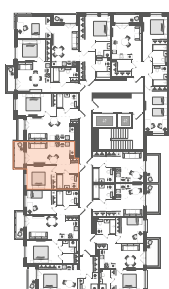

1-комнатная № 206

19 739 945 ₽

Базовая цена

16 976 352 ₽

Цена при 100% оплате

Площадь	35.49 м²
Жилая	10.46 м²
Кухня	15.8 м²
Секция	3
Этаж	5 из 11

Особенности • Санузлов: 1 • Вид на улицу •
Закрытый балкон

Откройте квартиру на телефоне, наведя камеру телефона на QR-код, и ознакомьтесь с ней поближе в виртуальном туре.

На плане этажа

STAVNI | Обводный

📍 Санкт-Петербург, наб. Обводного канала 118А, лит. С

Камерный дом бизнес-класса на набережной Обводного канала. Проект создан как единая среда для жизни, где нет случайных деталей — всё подчинено общей идее: сделать вашу жизнь комфортной и эстетичной. Здесь можно жить в центре событий, сохраняя при этом приватность и уют.