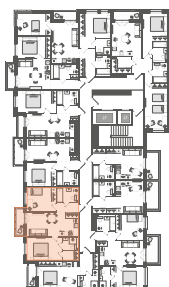

## 2-комнатная № 205

**27 785 585 ₹**

Базовая цена

**24 451 315 ₹**

Цена при 100% оплате

Площадь	54.36 м²
Жилая	22.42 м²
Кухня	17.34 м²
Секция	3
Этаж	5 из 11

Особенности • Санузлов: 2 •  
Мастер-спальня • Вид на улицу •  
Закрытый балкон

Откройте квартиру на телефоне, наведя камеру телефона на QR-код, и ознакомьтесь с ней поближе в виртуальном туре.

На плане этажа