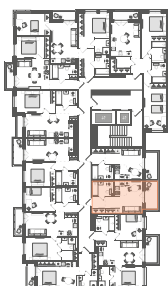

Студия № 202

14 087 009 ₽

Базовая цена

12 678 308 ₽

Цена при 100% оплате

Площадь	24.69 м²
Жилая	10.55 м²
Кухня	5 м²
Секция	3
Этаж	5 из 11

Особенности • Санузлов: 1 • Вид во двор •
Закрытый балкон

Откройте квартиру на телефоне, наведя камеру телефона на QR-код, и ознакомьтесь с ней поближе в виртуальном туре.

На плане этажа

STAVNI | Обводный

📍 Санкт-Петербург, наб. Обводного канала 118А, лит. С

Камерный дом бизнес-класса на набережной Обводного канала. Проект создан как единая среда для жизни, где нет случайных деталей — всё подчинено общей идее: сделать вашу жизнь комфортной и эстетичной. Здесь можно жить в центре событий, сохраняя при этом приватность и уют.