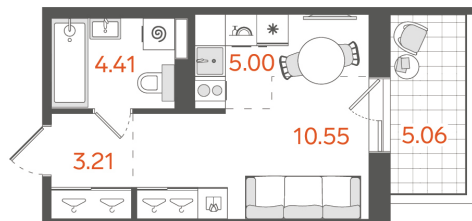

Студия № 202

14 087 009 ₽

Базовая цена

12 678 308 ₽

Цена при 100% оплате

Площадь	24.69 м²
Жилая	10.55 м²
Кухня	5 м²
Секция	3
Этаж	5 из 11

Особенности • Санузлов: 1 • Вид во двор •
Закрытый балкон

Откройте квартиру на телефоне, наведя камеру телефона на QR-код, и ознакомьтесь с ней поближе в виртуальном туре.

Этажность:
от 8 до 11

Квартир:
382

Высота потолков:
3 метра

Подземный паркинг:
168 машиномест

Кладовые:
161 помещение

Офис продаж

+7 (812) 501-11-51

191025, г. Санкт-Петербург, Невский пр-т, 114–116, БЦ «Невский Центр», 9 этаж