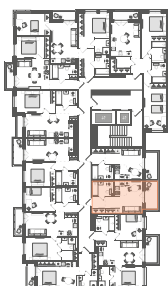

## Студия № 202

**14 087 009 ₽**

Базовая цена

**12 396 568 ₽**

Цена при 100% оплате

Площадь	24.69 м²
Жилая	10.55 м²
Кухня	5 м²
Секция	3
Этаж	5 из 11

Особенности • Санузлов: 1 • Вид во двор •  
Закрытый балкон

Откройте квартиру на телефоне, наведя камеру телефона на QR-код, и ознакомьтесь с ней поближе в виртуальном туре.

На плане этажа