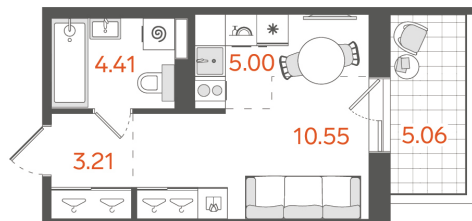

## Студия № 202

**14 087 009 ₽**

Базовая цена

**12 396 568 ₽**

Цена при 100% оплате

Площадь	24.69 м²
Жилая	10.55 м²
Кухня	5 м²
Секция	3
Этаж	5 из 11

Особенности • Санузлов: 1 • Вид во двор •  
Закрытый балкон

Этажность:  
от 8 до 11

Квартир:  
382

Высота потолков:  
3 метра

Подземный паркинг:  
168 машиномест

Кладовые:  
161 помещение