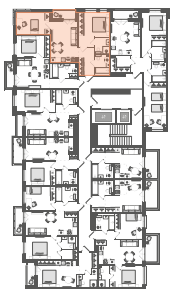

## 2-комнатная № 199

**29 257 646 ₽**

Базовая цена

**25 746 729 ₽**

Цена при 100% оплате

Площадь	56.71 м²
Жилая	24.71 м²
Кухня	16.72 м²
Секция	3
Этаж	4 из 11

Особенности • Санузлов: 2 •  
 Мастер-спальня • Вид на улицу •  
 Окна на две стороны • Угловое окно •  
 Закрытая лоджия

Откройте квартиру на телефоне, наведя камеру телефона на QR-код, и ознакомьтесь с ней поближе в виртуальном туре.

На плане этажа