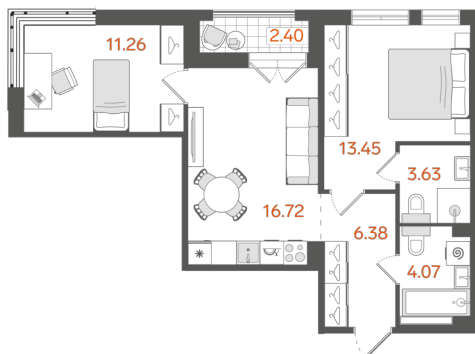

## 2-комнатная № 199

**29 257 646 ₽**

Базовая цена

**25 746 729 ₽**

Цена при 100% оплате

Площадь	56.71 м²
Жилая	24.71 м²
Кухня	16.72 м²
Секция	3
Этаж	4 из 11

Особенности • Санузлов: 2 •  
 Мастер-спальня • Вид на улицу •  
 Окна на две стороны • Угловое окно •  
 Закрытая лоджия

Этажность:  
от 8 до 11

Квартир:  
382

Высота потолков:  
3 метра

Подземный паркинг:  
168 машиномест

Кладовые:  
161 помещение