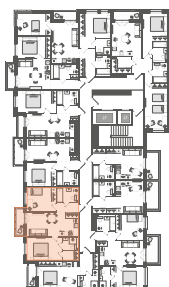

2-комнатная № 195

27 550 541 Р

Базовая цена

24 244 476 Р

Цена при 100% оплате

Площадь	54.42 м ²
Жилая	22.42 м ²
Кухня	17.34 м ²
Секция	3
Этаж	4 из 11

Особенности • Санузлов: 2 •
Мастер-спальня • Вид на улицу •
Закрытый балкон

Откройте квартиру на телефоне, наведя камеру телефона на QR-код, и ознакомьтесь с ней поближе в виртуальном туре.

На плане этажа

STAVNI | Обводный

📍 Санкт-Петербург, наб. Обводного канала 118А, лит. С

Камерный дом бизнес-класса на набережной Обводного канала. Проект создан как единая среда для жизни, где нет случайных деталей — всё подчинено общей идее: сделать вашу жизнь комфортной и эстетичной. Здесь можно жить в центре событий, сохраняя при этом приватность и уют.