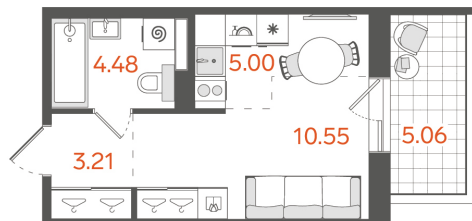

Студия № 192

14 014 400 ₽

Базовая цена

12 615 460 ₽

Цена при 100% оплате

Площадь	24.76 м²
Жилая	10.55 м²
Кухня	5 м²
Секция	3
Этаж	4 из 11

Особенности • Санузлов: 1 • Вид во двор •
Закрытый балкон

Откройте квартиру на телефоне, наведя камеру телефона на QR-код, и ознакомьтесь с ней поближе в виртуальном туре.

Этажность:
от 8 до 11

Квартир:
382

Высота потолков:
3 метра

Подземный паркинг:
168 машиномест

Кладовые:
161 помещение

Офис продаж

+7 (812) 501-11-51

191025, г. Санкт-Петербург, Невский
пр-т, 114–116, БЦ «Невский Центр»,
9 этаж