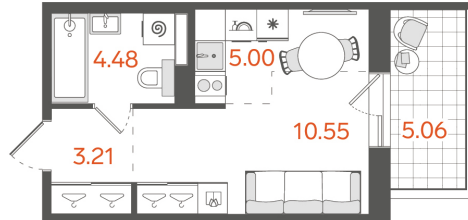

## Студия № 192

**14 014 400 ₽**

Базовая цена

**12 332 672 ₽**

Цена при 100% оплате

Площадь	24.76 м²
Жилая	10.55 м²
Кухня	5 м²
Секция	3
Этаж	4 из 11

Особенности • Санузлов: 1 • Вид во двор •  
Закрытый балкон

Этажность:  
от 8 до 11

Квартир:  
382

Высота потолков:  
3 метра

Подземный паркинг:  
168 машиномест

Кладовые:  
161 помещение