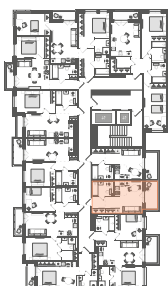

Студия № 192

14 014 400 ₽

Базовая цена

12 615 460 ₽

Цена при 100% оплате

Площадь	24.76 м²
Жилая	10.55 м²
Кухня	5 м²
Секция	3
Этаж	4 из 11

Особенности • Санузлов: 1 • Вид во двор •
Закрытый балкон

Откройте квартиру на телефоне, наведя камеру телефона на QR-код, и ознакомьтесь с ней поближе в виртуальном туре.

На плане этажа

STAVNI | Обводный

📍 Санкт-Петербург, наб. Обводного канала 118А, лит. С

Камерный дом бизнес-класса на набережной Обводного канала. Проект создан как единая среда для жизни, где нет случайных деталей — всё подчинено общей идее: сделать вашу жизнь комфортной и эстетичной. Здесь можно жить в центре событий, сохраняя при этом приватность и уют.