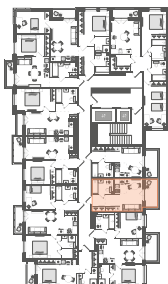

## Студия № 192

**14 014 400 ₽**

Базовая цена

**12 332 672 ₽**

Цена при 100% оплате

Площадь	24.76 м²
Жилая	10.55 м²
Кухня	5 м²
Секция	3
Этаж	4 из 11

Особенности • Санузлов: 1 • Вид во двор •  
Закрытый балкон

Откройте квартиру на телефоне, наведя камеру телефона на QR-код, и ознакомьтесь с ней поближе в виртуальном туре.

На плане этажа