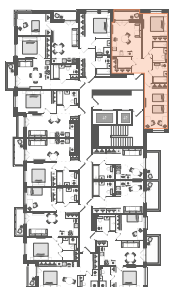

2-комнатная № 190

31 261 671 ₽

Базовая цена

27 510 270 ₽

Цена при 100% оплате

Площадь	63.25 м ²
Жилая	28.01 м ²
Кухня	15.49 м ²
Секция	3
Этаж	3 из 11

Особенности • Санузлов: 2 •
Мастер-спальня • Вид во двор •
Окна на две стороны • Закрытая лоджия

Откройте квартиру на телефоне, наведя камеру телефона на QR-код, и ознакомьтесь с ней поближе в виртуальном туре.

На плане этажа

STAVNI | Обводный

📍 Санкт-Петербург, наб. Обводного канала 118А, лит. С

Камерный дом бизнес-класса на набережной Обводного канала. Проект создан как единая среда для жизни, где нет случайных деталей — всё подчинено общей идее: сделать вашу жизнь комфортной и эстетичной. Здесь можно жить в центре событий, сохраняя при этом приватность и уют.