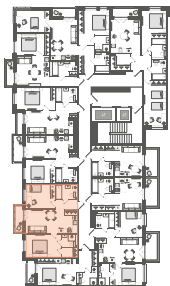

2-комнатная № 185

27 122 144 ₽

Базовая цена

23 867 487 ₽

Цена при 100% оплате

Площадь	54.48 м ²
Жилая	22.42 м ²
Кухня	17.34 м ²
Секция	3
Этаж	3 из 11

Особенности • Санузлов: 2 •
Мастер-спальня • Вид на улицу •
Закрытый балкон

Откройте квартиру на телефоне, наведя камеру телефона на QR-код, и ознакомьтесь с ней поближе в виртуальном туре.

На плане этажа

STAVNI | Обводный

📍 Санкт-Петербург, наб. Обводного канала 118А, лит. С

Камерный дом бизнес-класса на набережной Обводного канала. Проект создан как единая среда для жизни, где нет случайных деталей — всё подчинено общей идее: сделать вашу жизнь комфортной и эстетичной. Здесь можно жить в центре событий, сохраняя при этом приватность и уют.