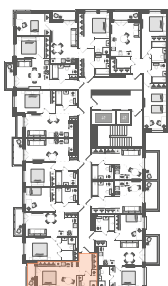

Студия № 184

15 019 306 ₽

Базовая цена

13 216 989 ₽

Цена при 100% оплате

Площадь	26.51 м²
Жилая	10.5 м²
Кухня	5.35 м²
Секция	3
Этаж	3 из 11

Особенности • Санузлов: 1 • Вид на улицу •
Закрытая лоджия

Откройте квартиру на телефоне, наведя камеру телефона на QR-код, и ознакомьтесь с ней поближе в виртуальном туре.

На плане этажа

STAVNI | Обводный

📍 Санкт-Петербург, наб. Обводного канала 118А, лит. С

Камерный дом бизнес-класса на набережной Обводного канала. Проект создан как единая среда для жизни, где нет случайных деталей — всё подчинено общей идее: сделать вашу жизнь комфортной и эстетичной. Здесь можно жить в центре событий, сохраняя при этом приватность и уют.