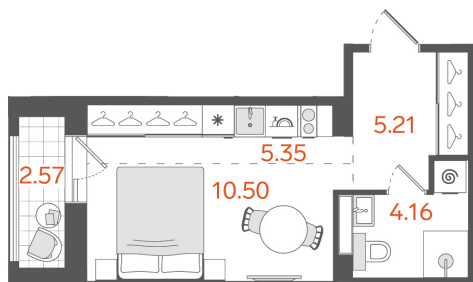

Студия № 184

15 019 306 ₽

Базовая цена

13 216 989 ₽

Цена при 100% оплате

Площадь	26.51 м²
Жилая	10.5 м²
Кухня	5.35 м²
Секция	3
Этаж	3 из 11

Особенности • Санузлов: 1 • Вид на улицу •
Закрытая лоджия

Откройте квартиру на телефоне, наведя камеру телефона на QR-код, и ознакомьтесь с ней поближе в виртуальном туре.

На плане этажа

STAVNI | Обводный

📍 Санкт-Петербург, наб. Обводного канала 118А, лит. С

Камерный дом бизнес-класса на набережной Обводного канала. Проект создан как единая среда для жизни, где нет случайных деталей — всё подчинено общей идее: сделать вашу жизнь комфортной и эстетичной. Здесь можно жить в центре событий, сохраняя при этом приватность и уют.

Этажность:
от 8 до 11

Квартир:
382

Высота потолков:
3 метра

Подземный паркинг:
168 машиномест

Кладовые:
161 помещение

Офис продаж

+7 (812) 501-11-51

191025, г. Санкт-Петербург, Невский пр-т, 114–116, БЦ «Невский Центр», 9 этаж