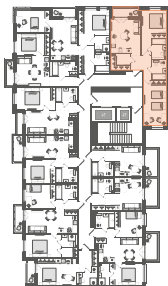

## 2-комнатная № 180

**29 444 750 ₽**

Базовая цена

**25 911 389 ₽**

Цена при 100% оплате

Площадь	63.32 м <sup>2</sup>
Жилая	28.01 м <sup>2</sup>
Кухня	15.49 м <sup>2</sup>
Секция	3
Этаж	2 из 11

Особенности • Санузлов: 2 •  
Мастер-спальня • Вид во двор •  
Окна на две стороны • Закрытая лоджия

Откройте квартиру на телефоне, наведя камеру телефона на QR-код, и ознакомьтесь с ней поближе в виртуальном туре.

На плане этажа