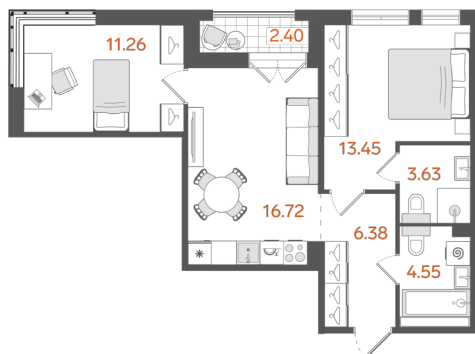

2-комнатная № 179

28 637 484 ₽

Базовая цена

25 200 986 ₽

Цена при 100% оплате

Площадь	57.19 м²
Жилая	24.71 м²
Кухня	16.72 м²
Секция	3
Этаж	2 из 11

- Особенности • Санузлов: 2 •
- Мастер-спальня • Вид на улицу •
- Окна на две стороны • Угловое окно •
- Закрытая лоджия

Этажность:
от 8 до 11

Квартир:
382

Высота потолков:
3 метра

Подземный паркинг:
168 машиномест

Кладовые:
161 помещение

Офис продаж

+7 (812) 501-11-51

191025, г. Санкт-Петербург, Невский
пр-т, 114–116, БЦ «Невский Центр»,
9 этаж