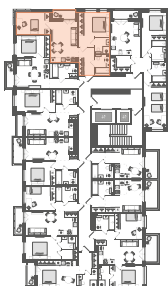

2-комнатная № 179

28 637 484 ₽

Базовая цена

25 200 986 ₽

Цена при 100% оплате

Площадь	57.19 м²
Жилая	24.71 м²
Кухня	16.72 м²
Секция	3
Этаж	2 из 11

- Особенности • Санузлов: 2 •
- Мастер-спальня • Вид на улицу •
- Окна на две стороны • Угловое окно •
- Закрытая лоджия

Откройте квартиру на телефоне, наведя камеру телефона на QR-код, и ознакомьтесь с ней поближе в виртуальном туре.

На плане этажа

STAVNI | Обводный

📍 Санкт-Петербург, наб. Обводного канала 118А, лит. С

Камерный дом бизнес-класса на набережной Обводного канала. Проект создан как единая среда для жизни, где нет случайных деталей — всё подчинено общей идее: сделать вашу жизнь комфортной и эстетичной. Здесь можно жить в центре событий, сохраняя при этом приватность и уют.