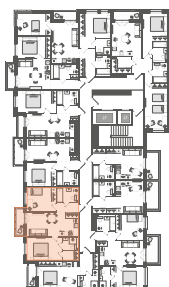

2-комнатная № 175

26 853 911 ₽

Базовая цена

23 631 442 ₽

Цена при 100% оплате

Площадь	54.54 м ²
Жилая	22.42 м ²
Кухня	17.34 м ²
Секция	3
Этаж	2 из 11

Особенности • Санузлов: 2 •
Мастер-спальня • Вид на улицу •
Закрытый балкон

Откройте квартиру на телефоне, наведя камеру телефона на QR-код, и ознакомьтесь с ней поближе в виртуальном туре.

На плане этажа

STAVNI | Обводный

📍 Санкт-Петербург, наб. Обводного канала 118А, лит. С

Камерный дом бизнес-класса на набережной Обводного канала. Проект создан как единая среда для жизни, где нет случайных деталей — всё подчинено общей идее: сделать вашу жизнь комфортной и эстетичной. Здесь можно жить в центре событий, сохраняя при этом приватность и уют.