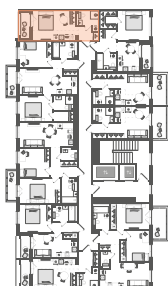

## Студия № 140

**13 953 477 ₽**

Базовая цена

**12 279 060 ₽**

Цена при 100% оплате

Площадь	23.31 м <sup>2</sup>
Жилая	10.4 м <sup>2</sup>
Кухня	5 м <sup>2</sup>
Секция	2
Этаж	8 из 11

Особенности • Санузлов: 1 • Вид на улицу •  
Закрытая лоджия

Откройте квартиру на телефоне, наведя камеру телефона на QR-код, и ознакомьтесь с ней поближе в виртуальном туре.

На плане этажа