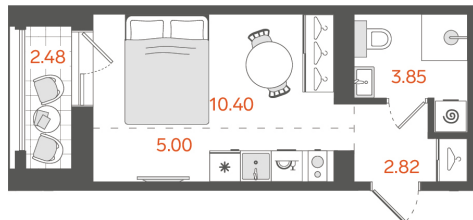

## Студия № 140

**13 953 477 ₽**

Базовая цена

**12 279 060 ₽**

Цена при 100% оплате

Площадь	23.31 м <sup>2</sup>
Жилая	10.4 м <sup>2</sup>
Кухня	5 м <sup>2</sup>
Секция	2
Этаж	8 из 11

Особенности • Санузлов: 1 • Вид на улицу •  
Закрытая лоджия

Этажность:  
от 8 до 11

Квартир:  
382

Высота потолков:  
3 метра

Подземный паркинг:  
168 машиномест

Кладовые:  
161 помещение