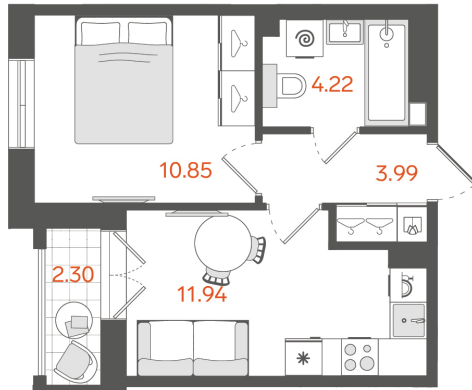

## 1-комнатная № 137

**18 738 329 ₽**

Базовая цена

**16 114 962 ₽**

Цена при 100% оплате

Площадь	32.15 м²
Жилая	10.85 м²
Кухня	11.94 м²
Секция	2
Этаж	8 из 11

Особенности • Санузлов: 1 • Вид на улицу •  
Закрытая лоджия

Этажность:  
от 8 до 11

Квартир:  
382

Высота потолков:  
3 метра

Подземный паркинг:  
168 машиномест

Кладовые:  
161 помещение