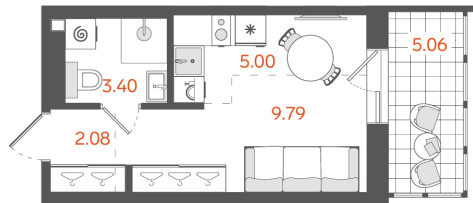

## Студия № 134

**12 818 435 ₽**

Базовая цена

**11 280 223 ₽**

Цена при 100% оплате

Площадь	21.79 м <sup>2</sup>
Жилая	9.79 м <sup>2</sup>
Кухня	5 м <sup>2</sup>
Секция	2
Этаж	7 из 11

Особенности • Санузлов: 1 • Вид во двор •  
Закрытый балкон

Этажность:  
от 8 до 11

Квартир:  
382

Высота потолков:  
3 метра

Подземный паркинг:  
168 машиномест

Кладовые:  
161 помещение