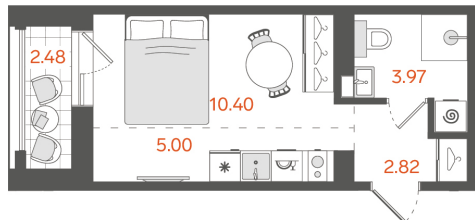

Студия № 122

13 629 582 ₽

Базовая цена

12 266 624 ₽

Цена при 100% оплате

Площадь	23.43 м ²
Жилая	10.4 м ²
Кухня	5 м ²
Секция	2
Этаж	6 из 11

Особенности • Санузлов: 1 • Вид на улицу •
Закрытая лоджия

Откройте квартиру на телефоне, наведя камеру телефона на QR-код, и ознакомьтесь с ней поближе в виртуальном туре.

На плане этажа

STAVNI | Обводный

📍 Санкт-Петербург, наб. Обводного канала 118А, лит. С

Камерный дом бизнес-класса на набережной Обводного канала. Проект создан как единая среда для жизни, где нет случайных деталей — всё подчинено общей идее: сделать вашу жизнь комфортной и эстетичной. Здесь можно жить в центре событий, сохраняя при этом приватность и уют.

Этажность:
от 8 до 11

Квартир:
382

Высота потолков:
3 метра

Подземный паркинг:
168 машиномест

Кладовые:
161 помещение

Офис продаж

+7 (812) 501-11-51

191025, г. Санкт-Петербург, Невский пр-т, 114–116, БЦ «Невский Центр», 9 этаж