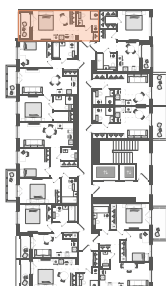

## Студия № 122

**13 629 582 ₽**

Базовая цена

**11 994 032 ₽**

Цена при 100% оплате

Площадь	23.43 м <sup>2</sup>
Жилая	10.4 м <sup>2</sup>
Кухня	5 м <sup>2</sup>
Секция	2
Этаж	6 из 11

Особенности • Санузлов: 1 • Вид на улицу •  
Закрытая лоджия

Откройте квартиру на телефоне, наведя камеру телефона на QR-код, и ознакомьтесь с ней поближе в виртуальном туре.

На плане этажа