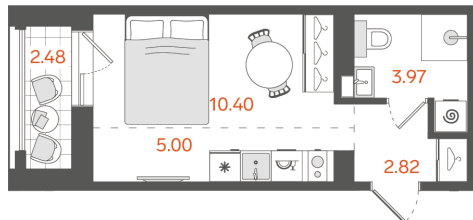

## Студия № 122

**13 629 582 ₽**

Базовая цена

**11 994 032 ₽**

Цена при 100% оплате

Площадь	23.43 м <sup>2</sup>
Жилая	10.4 м <sup>2</sup>
Кухня	5 м <sup>2</sup>
Секция	2
Этаж	6 из 11

Особенности • Санузлов: 1 • Вид на улицу •  
Закрытая лоджия

Этажность:  
от 8 до 11

Квартир:  
382

Высота потолков:  
3 метра

Подземный паркинг:  
168 машиномест

Кладовые:  
161 помещение