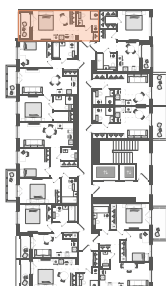

Студия № 122

13 629 582 ₽

Базовая цена

12 266 624 ₽

Цена при 100% оплате

Площадь	23.43 м ²
Жилая	10.4 м ²
Кухня	5 м ²
Секция	2
Этаж	6 из 11

Особенности • Санузлов: 1 • Вид на улицу •
Закрытая лоджия

Откройте квартиру на телефоне, наведя камеру телефона на QR-код, и ознакомьтесь с ней поближе в виртуальном туре.

На плане этажа

STAVNI | Обводный

📍 Санкт-Петербург, наб. Обводного канала 118А, лит. С

Камерный дом бизнес-класса на набережной Обводного канала. Проект создан как единая среда для жизни, где нет случайных деталей — всё подчинено общей идее: сделать вашу жизнь комфортной и эстетичной. Здесь можно жить в центре событий, сохраняя при этом приватность и уют.