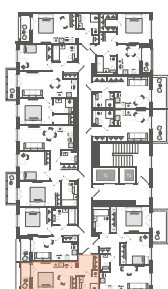

Студия № 118

14 612 628 ₽

Базовая цена

13 151 365 ₽

Цена при 100% оплате

Площадь	25.32 м ²
Жилая	10.27 м ²
Кухня	5.24 м ²
Секция	2
Этаж	6 из 11

Особенности • Санузлов: 1 • Вид на улицу •
Закрытая лоджия

Откройте квартиру на телефоне, наведя камеру телефона на QR-код, и ознакомьтесь с ней поближе в виртуальном туре.

На плане этажа

STAVNI | Обводный

📍 Санкт-Петербург, наб. Обводного канала 118А, лит. С

Камерный дом бизнес-класса на набережной Обводного канала. Проект создан как единая среда для жизни, где нет случайных деталей — всё подчинено общей идее: сделать вашу жизнь комфортной и эстетичной. Здесь можно жить в центре событий, сохраняя при этом приватность и уют.