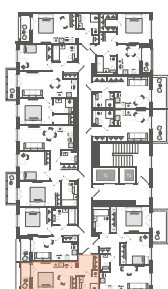

## Студия № 118

14 612 628 ₽

Базовая цена

12 859 113 ₽

Цена при 100% оплате

Площадь	25.32 м <sup>2</sup>
Жилая	10.27 м <sup>2</sup>
Кухня	5.24 м <sup>2</sup>
Секция	2
Этаж	6 из 11

Особенности • Санузлов: 1 • Вид на улицу •  
Закрытая лоджия

Откройте квартиру на телефоне, наведя камеру телефона на QR-код, и ознакомьтесь с ней поближе в виртуальном туре.

На плане этажа