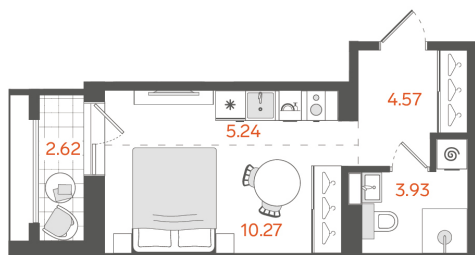

Студия № 118

14 612 628 ₽

Базовая цена

13 151 365 ₽

Цена при 100% оплате

Площадь	25.32 м ²
Жилая	10.27 м ²
Кухня	5.24 м ²
Секция	2
Этаж	6 из 11

Особенности • Санузлов: 1 • Вид на улицу •
Закрытая лоджия

Откройте квартиру на телефоне, наведя камеру телефона на QR-код, и ознакомьтесь с ней поближе в виртуальном туре.

На плане этажа

STAVNI | Обводный

📍 Санкт-Петербург, наб. Обводного канала 118А, лит. С

Камерный дом бизнес-класса на набережной Обводного канала. Проект создан как единая среда для жизни, где нет случайных деталей — всё подчинено общей идее: сделать вашу жизнь комфортной и эстетичной. Здесь можно жить в центре событий, сохраняя при этом приватность и уют.

Этажность:
от 8 до 11

Квартир:
382

Высота потолков:
3 метра

Подземный паркинг:
168 машиномест

Кладовые:
161 помещение

Офис продаж

+7 (812) 501-11-51

191025, г. Санкт-Петербург, Невский пр-т, 114–116, БЦ «Невский Центр», 9 этаж