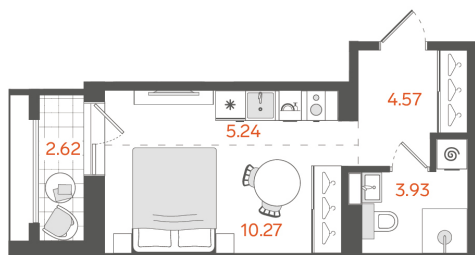

## Студия № 118

14 612 628 ₽

Базовая цена

12 859 113 ₽

Цена при 100% оплате

Площадь	25.32 м <sup>2</sup>
Жилая	10.27 м <sup>2</sup>
Кухня	5.24 м <sup>2</sup>
Секция	2
Этаж	6 из 11

Особенности • Санузлов: 1 • Вид на улицу •  
Закрытая лоджия

Этажность:  
от 8 до 11

Квартир:  
382

Высота потолков:  
3 метра

Подземный паркинг:  
168 машиномест

Кладовые:  
161 помещение