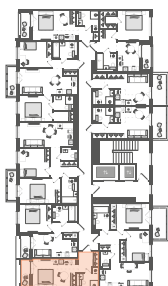

Студия № 118

14 612 628 ₽

Базовая цена

12 859 113 ₽

Цена при 100% оплате

Площадь	25.32 м²
Жилая	10.27 м²
Кухня	5.24 м²
Секция	2
Этаж	6 из 11

Особенности • Санузлов: 1 • Вид на улицу •
Закрытая лоджия

Откройте квартиру на телефоне, наведя камеру телефона на QR-код, и ознакомьтесь с ней поближе в виртуальном туре.

На плане этажа

STAVNI | Обводный

📍 Санкт-Петербург, наб. Обводного канала 118А, лит. С

Камерный дом бизнес-класса на набережной Обводного канала. Проект создан как единая среда для жизни, где нет случайных деталей — всё подчинено общей идее: сделать вашу жизнь комфортной и эстетичной. Здесь можно жить в центре событий, сохраняя при этом приватность и уют.