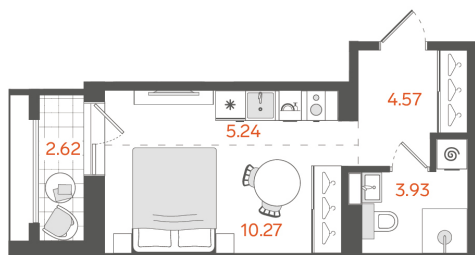

Студия № 118

14 612 628 ₽

Базовая цена

12 859 113 ₽

Цена при 100% оплате

Площадь	25.32 м²
Жилая	10.27 м²
Кухня	5.24 м²
Секция	2
Этаж	6 из 11

Особенности • Санузлов: 1 • Вид на улицу •
Закрытая лоджия

Откройте квартиру на телефоне, наведя камеру телефона на QR-код, и ознакомьтесь с ней поближе в виртуальном туре.

На плане этажа

STAVNI | Обводный

📍 Санкт-Петербург, наб. Обводного канала 118А, лит. С

Камерный дом бизнес-класса на набережной Обводного канала. Проект создан как единая среда для жизни, где нет случайных деталей — всё подчинено общей идее: сделать вашу жизнь комфортной и эстетичной. Здесь можно жить в центре событий, сохраняя при этом приватность и уют.

Этажность:
от 8 до 11

Квартир:
382

Высота потолков:
3 метра

Подземный паркинг:
168 машиномест

Кладовые:
161 помещение

Офис продаж

+7 (812) 501-11-51

191025, г. Санкт-Петербург, Невский
пр-т, 114–116, БЦ «Невский Центр»,
9 этаж