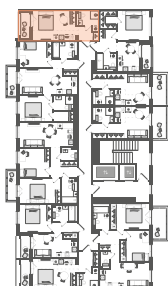

Студия № 113

13 516 965 ₽

Базовая цена

11 894 929 ₽

Цена при 100% оплате

Площадь	23.5 м ²
Жилая	10.4 м ²
Кухня	5 м ²
Секция	2
Этаж	5 из 11

Особенности • Санузлов: 1 • Вид на улицу •
Закрытая лоджия

Откройте квартиру на телефоне, наведя камеру телефона на QR-код, и ознакомьтесь с ней поближе в виртуальном туре.

На плане этажа

STAVNI | Обводный

📍 Санкт-Петербург, наб. Обводного канала 118А, лит. С

Камерный дом бизнес-класса на набережной Обводного канала. Проект создан как единая среда для жизни, где нет случайных деталей — всё подчинено общей идее: сделать вашу жизнь комфортной и эстетичной. Здесь можно жить в центре событий, сохраняя при этом приватность и уют.