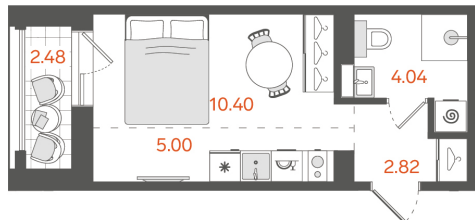

Студия № 113

13 516 965 ₽

Базовая цена

11 894 929 ₽

Цена при 100% оплате

Площадь	23.5 м ²
Жилая	10.4 м ²
Кухня	5 м ²
Секция	2
Этаж	5 из 11

Особенности • Санузлов: 1 • Вид на улицу •
Закрытая лоджия

Откройте квартиру на телефоне, наведя камеру телефона на QR-код, и ознакомьтесь с ней поближе в виртуальном туре.

Этажность:
от 8 до 11

Квартир:
382

Высота потолков:
3 метра

Подземный паркинг:
168 машиномест

Кладовые:
161 помещение

Офис продаж

+7 (812) 501-11-51

191025, г. Санкт-Петербург, Невский
пр-т, 114–116, БЦ «Невский Центр»,
9 этаж