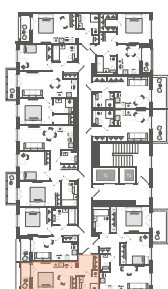

Студия № 109

14 502 665 ₽

Базовая цена

12 762 345 ₽

Цена при 100% оплате

Площадь	25.38 м²
Жилая	10.27 м²
Кухня	5.24 м²
Секция	2
Этаж	5 из 11

Особенности • Санузлов: 1 • Вид на улицу •
Закрытая лоджия

Откройте квартиру на телефоне, наведя камеру телефона на QR-код, и ознакомьтесь с ней поближе в виртуальном туре.

На плане этажа

STAVNI | Обводный

📍 Санкт-Петербург, наб. Обводного канала 118А, лит. С

Камерный дом бизнес-класса на набережной Обводного канала. Проект создан как единая среда для жизни, где нет случайных деталей — всё подчинено общей идее: сделать вашу жизнь комфортной и эстетичной. Здесь можно жить в центре событий, сохраняя при этом приватность и уют.