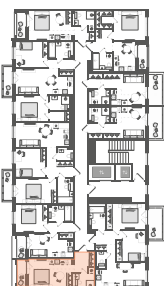

Студия № 109

14 502 665 ₽

Базовая цена

13 052 398 ₽

Цена при 100% оплате

Площадь	25.38 м²
Жилая	10.27 м²
Кухня	5.24 м²
Секция	2
Этаж	5 из 11

Особенности • Санузлов: 1 • Вид на улицу •
Закрытая лоджия

Откройте квартиру на телефоне, наведя камеру телефона на QR-код, и ознакомьтесь с ней поближе в виртуальном туре.

На плане этажа

STAVNI | Обводный

📍 Санкт-Петербург, наб. Обводного канала 118А, лит. С

Камерный дом бизнес-класса на набережной Обводного канала. Проект создан как единая среда для жизни, где нет случайных деталей — всё подчинено общей идее: сделать вашу жизнь комфортной и эстетичной. Здесь можно жить в центре событий, сохраняя при этом приватность и уют.