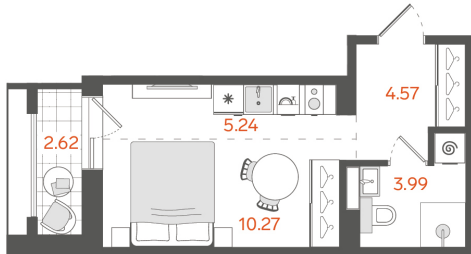

Студия № 109

14 502 665 ₽

Базовая цена

13 052 398 ₽

Цена при 100% оплате

Площадь	25.38 м²
Жилая	10.27 м²
Кухня	5.24 м²
Секция	2
Этаж	5 из 11

Особенности • Санузлов: 1 • Вид на улицу •
Закрытая лоджия

Откройте квартиру на телефоне, наведя камеру телефона на QR-код, и ознакомьтесь с ней поближе в виртуальном туре.

Этажность:
от 8 до 11

Квартир:
382

Высота потолков:
3 метра

Подземный паркинг:
168 машиномест

Кладовые:
161 помещение

Офис продаж

+7 (812) 501-11-51

191025, г. Санкт-Петербург, Невский пр-т, 114–116, БЦ «Невский Центр», 9 этаж