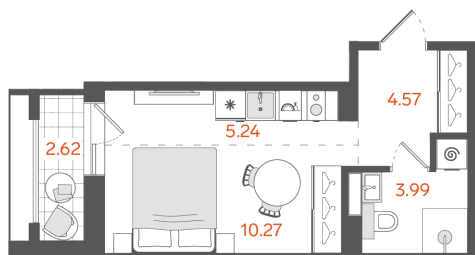

Студия № 109

14 502 665 ₽

Базовая цена

12 762 345 ₽

Цена при 100% оплате

Площадь	25.38 м²
Жилая	10.27 м²
Кухня	5.24 м²
Секция	2
Этаж	5 из 11

Особенности • Санузлов: 1 • Вид на улицу •
Закрытая лоджия

Откройте квартиру на телефоне, наведя камеру телефона на QR-код, и ознакомьтесь с ней поближе в виртуальном туре.

Этажность:
от 8 до 11

Квартир:
382

Высота потолков:
3 метра

Подземный паркинг:
168 машиномест

Кладовые:
161 помещение

Офис продаж

+7 (812) 501-11-51

191025, г. Санкт-Петербург, Невский
пр-т, 114–116, БЦ «Невский Центр»,
9 этаж