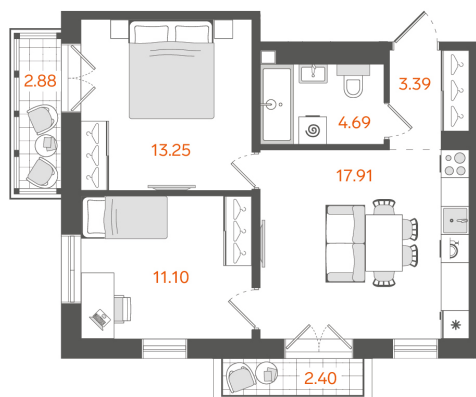

2-комнатная № 62

27 890 550 ₽

Базовая цена

24 543 684 ₽

Цена при 100% оплате

Площадь	51.92 м²
Жилая	24.35 м²
Кухня	17.91 м²
Секция	1
Этаж	9 из 11

Особенности • Санузлов: 1 •
Кухня-гостиная • Вид на улицу •
Закрытый балкон

Этажность:
от 8 до 11

Квартир:
382

Высота потолков:
3 метра

Подземный паркинг:
168 машиномест

Кладовые:
161 помещение

Офис продаж

+7 (812) 501-11-51

191025, г. Санкт-Петербург, Невский
пр-т, 114–116, БЦ «Невский Центр»,
9 этаж