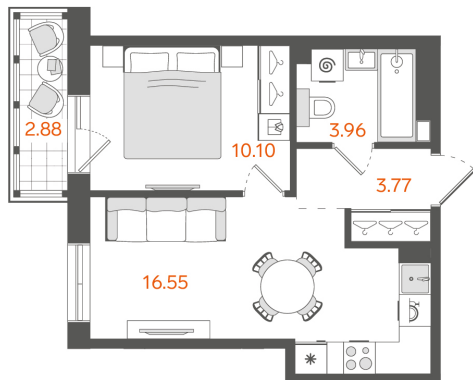

1-комнатная № 55

20 441 285 ₽

Базовая цена

17 988 331 ₽

Цена при 100% оплате

Площадь	35.24 м²
Жилая	10.1 м²
Кухня	16.55 м²
Секция	1
Этаж	8 из 11

Особенности • Санузлов: 1 •
Кухня-гостиная • Вид на улицу •
Закрытый балкон

Откройте квартиру на телефоне, наведя камеру телефона на QR-код, и ознакомьтесь с ней поближе в виртуальном туре.

На плане этажа

STAVNI | Обводный

📍 Санкт-Петербург, наб. Обводного канала 118А, лит. С

Камерный дом бизнес-класса на набережной Обводного канала. Проект создан как единая среда для жизни, где нет случайных деталей — всё подчинено общей идее: сделать вашу жизнь комфортной и эстетичной. Здесь можно жить в центре событий, сохраняя при этом приватность и уют.

Этажность:
от 8 до 11

Квартир:
382

Высота потолков:
3 метра

Подземный паркинг:
168 машиномест

Кладовые:
161 помещение

Офис продаж

+7 (812) 501-11-51

191025, г. Санкт-Петербург, Невский
пр-т, 114–116, БЦ «Невский Центр»,
9 этаж