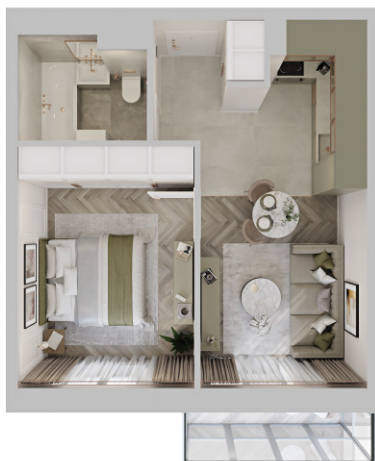

1-комнатная № 51

20 335 347 ₽

Базовая цена

17 895 105 ₽

Цена при 100% оплате

Площадь	34.89 м²
Жилая	22.16 м²
Кухня	5.37 м²
Секция	1
Этаж	8 из 11

Особенности • Санузлов: 1 •
Кухня-гостиная • Вид на улицу •
Закрытый балкон

Откройте квартиру на телефоне, наведя камеру телефона на QR-код, и ознакомьтесь с ней поближе в виртуальном туре.

На плане этажа

STAVNI | Обводный

📍 Санкт-Петербург, наб. Обводного канала 118А, лит. С

Камерный дом бизнес-класса на набережной Обводного канала. Проект создан как единая среда для жизни, где нет случайных деталей — всё подчинено общей идее: сделать вашу жизнь комфортной и эстетичной. Здесь можно жить в центре событий, сохраняя при этом приватность и уют.