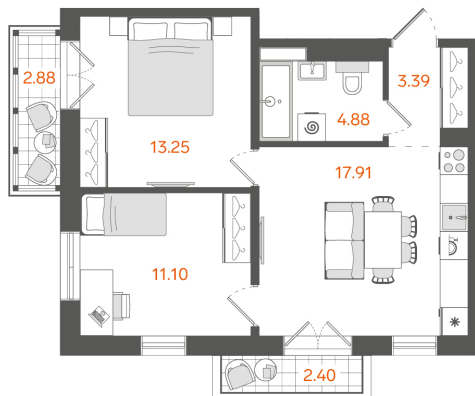

2-комнатная № 38

27 210 317 ₽

Базовая цена

23 945 079 ₽

Цена при 100% оплате

Площадь	52.11 м²
Жилая	24.35 м²
Кухня	17.91 м²
Секция	1
Этаж	6 из 11

Особенности • Санузлов: 1 •
Кухня-гостиная • Вид на улицу •
Закрытый балкон

Этажность:
от 8 до 11

Квартир:
382

Высота потолков:
3 метра

Подземный паркинг:
168 машиномест

Кладовые:
161 помещение

Офис продаж

+7 (812) 501-11-51

191025, г. Санкт-Петербург, Невский
пр-т, 114–116, БЦ «Невский Центр»,
9 этаж