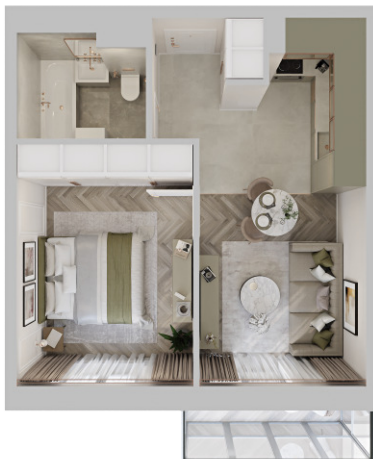

1-комнатная № 35

20 003 209 ₽

Базовая цена

17 602 824 ₽

Цена при 100% оплате

Площадь	35.01 м ²
Жилая	22.16 м ²
Кухня	5.37 м ²
Секция	1
Этаж	6 из 11

Особенности • Санузлов: 1 •
Кухня-гостиная • Вид на улицу •
Закрытый балкон

Откройте квартиру на телефоне, наведя камеру телефона на QR-код, и ознакомьтесь с ней поближе в виртуальном туре.

На плане этажа

STAVNI | Обводный

📍 Санкт-Петербург, наб. Обводного канала 118А, лит. С

Камерный дом бизнес-класса на набережной Обводного канала. Проект создан как единая среда для жизни, где нет случайных деталей — всё подчинено общей идее: сделать вашу жизнь комфортной и эстетичной. Здесь можно жить в центре событий, сохраняя при этом приватность и уют.