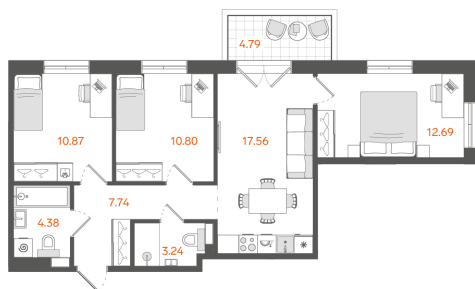

## 3-комнатная № 33

**33 232 167 ₽**

Базовая цена

**30 905 916 ₽**

Цена при 100% оплате

Площадь	68.72 м <sup>2</sup>
Жилая	34.36 м <sup>2</sup>
Кухня	17.56 м <sup>2</sup>
Секция	1
Этаж	6 из 11

Особенности • Санузлов: 2 •  
Кухня-гостиная • Вид во двор •  
Закрытый балкон

Этажность:  
от 8 до 11

Квартир:  
382

Высота потолков:  
3 метра

Подземный паркинг:  
168 машиномест

Кладовые:  
161 помещение