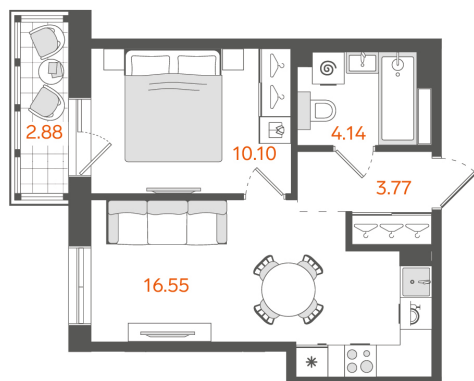

1-комнатная № 31

19 960 913 ₽

Базовая цена

17 565 603 ₽

Цена при 100% оплате

Площадь	35.42 м²
Жилая	10.1 м²
Кухня	16.55 м²
Секция	1
Этаж	5 из 11

Особенности • Санузлов: 1 •
Кухня-гостиная • Вид на улицу •
Закрытый балкон

Этажность:
от 8 до 11

Квартир:
382

Высота потолков:
3 метра

Подземный паркинг:
168 машиномест

Кладовые:
161 помещение

Офис продаж

+7 (812) 501-11-51

191025, г. Санкт-Петербург, Невский пр-т, 114–116, БЦ «Невский Центр», 9 этаж