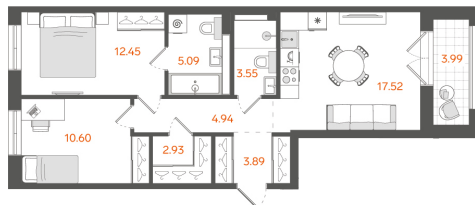

## 2-комнатная № 24

**30 162 444 ₽**

Базовая цена

**26 542 951 ₽**

Цена при 100% оплате

Площадь	62.97 м <sup>2</sup>
Жилая	23.05 м <sup>2</sup>
Кухня	17.52 м <sup>2</sup>
Секция	1
Этаж	4 из 11

Особенности • Санузлов: 2 •  
Мастер-спальня • Кухня-гостиная •  
Вид на улицу • Окна на две стороны •  
Закрытая лоджия

Этажность:  
от 8 до 11

Квартир:  
382

Высота потолков:  
3 метра

Подземный паркинг:  
168 машиномест

Кладовые:  
161 помещение