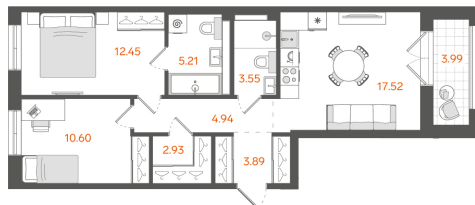

2-комнатная № 8

28 710 181 ₽

Базовая цена

25 264 960 ₽

Цена при 100% оплате

Площадь	63.09 м ²
Жилая	23.05 м ²
Кухня	17.52 м ²
Секция	1
Этаж	2 из 11

Особенности • Санузлов: 2 •
Мастер-спальня • Кухня-гостиная •
Вид на улицу • Окна на две стороны •
Закрытая лоджия

Этажность:
от 8 до 11

Квартир:
382

Высота потолков:
3 метра

Подземный паркинг:
168 машиномест

Кладовые:
161 помещение

Офис продаж

+7 (812) 501-11-51

191025, г. Санкт-Петербург, Невский
пр-т, 114–116, БЦ «Невский Центр»,
9 этаж