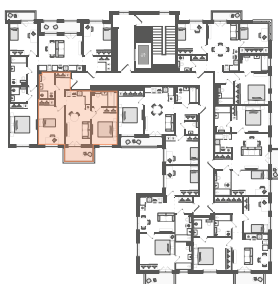

2-комнатная № 355

28 023 476 ₹

Базовая цена

25 221 128 ₹

Цена при 100% оплате

Площадь	54.87 м²
Жилая	23.91 м²
Кухня	11.04 м²
Секция	5
Этаж	4 из 8

Особенности • Санузлов: 2 • Вид на улицу •
Закрытый балкон

Откройте квартиру на телефоне, наведя камеру телефона на QR-код, и ознакомьтесь с ней поближе в виртуальном туре.

На плане этажа

STAVNI | Обводный

📍 Санкт-Петербург, наб. Обводного канала 118А, лит. С

Камерный дом бизнес-класса на набережной Обводного канала. Проект создан как единая среда для жизни, где нет случайных деталей — всё подчинено общей идее: сделать вашу жизнь комфортной и эстетичной. Здесь можно жить в центре событий, сохраняя при этом приватность и уют.