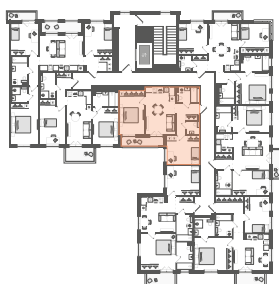

2-комнатная № 354

27 628 392 ₹

Базовая цена

24 865 553 ₹

Цена при 100% оплате

Площадь	54.62 м²
Жилая	23.92 м²
Кухня	16.65 м²
Секция	5
Этаж	4 из 8

Особенности • Санузлов: 2 • Вид на улицу •
Закрытая лоджия

Откройте квартиру на телефоне, наведя камеру телефона на QR-код, и ознакомьтесь с ней поближе в виртуальном туре.

На плане этажа

STAVNI | Обводный

📍 Санкт-Петербург, наб. Обводного канала 118А, лит. С

Камерный дом бизнес-класса на набережной Обводного канала. Проект создан как единая среда для жизни, где нет случайных деталей — всё подчинено общей идее: сделать вашу жизнь комфортной и эстетичной. Здесь можно жить в центре событий, сохраняя при этом приватность и уют.