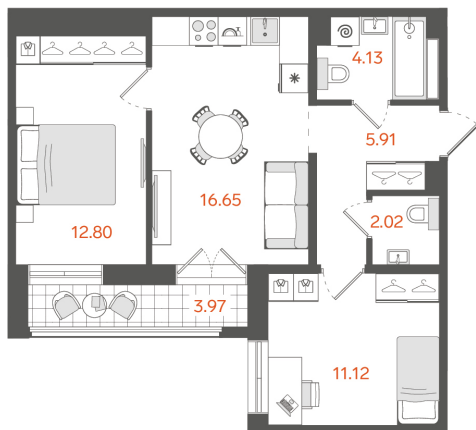

2-комнатная № 354

27 628 392 ₹

Базовая цена

24 865 553 ₹

Цена при 100% оплате

Площадь	54.62 м²
Жилая	23.92 м²
Кухня	16.65 м²
Секция	5
Этаж	4 из 8

Особенности • Санузлов: 2 • Вид на улицу •
Закрытая лоджия

Откройте квартиру на телефоне, наведя камеру телефона на QR-код, и ознакомьтесь с ней поближе в виртуальном туре.

На плане этажа

STAVNI | Обводный

📍 Санкт-Петербург, наб. Обводного канала 118А, лит. С

Камерный дом бизнес-класса на набережной Обводного канала. Проект создан как единая среда для жизни, где нет случайных деталей — всё подчинено общей идее: сделать вашу жизнь комфортной и эстетичной. Здесь можно жить в центре событий, сохраняя при этом приватность и уют.

Этажность:
от 8 до 11

Квартир:
382

Высота потолков:
3 метра

Подземный паркинг:
168 машиномест

Кладовые:
161 помещение

Офис продаж

+7 (812) 501-11-51

191025, г. Санкт-Петербург, Невский
пр-т, 114–116, БЦ «Невский Центр»,
9 этаж