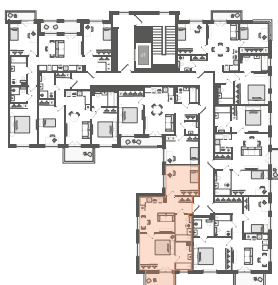

## 2-комнатная № 353

**28 913 444 ₽**

Базовая цена

**26 022 100 ₽**

Цена при 100% оплате

Площадь	55.62 м²
Жилая	26.19 м²
Кухня	14.51 м²
Секция	5
Этаж	4 из 8

Особенности • Санузлов: 2 •  
 Мастер-спальня • Вид на улицу •  
 Окна на две стороны • Закрытый балкон

Откройте квартиру на телефоне, наведя камеру телефона на QR-код, и ознакомьтесь с ней поближе в виртуальном туре.

На плане этажа