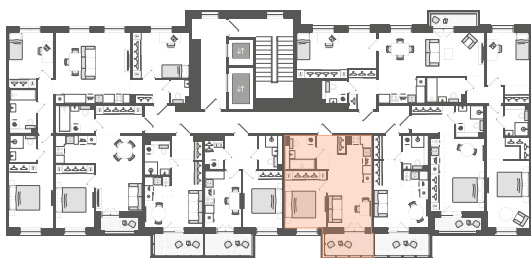

1-комнатная № 305

21 037 114 ₺

Базовая цена

18 512 660 ₺

Цена при 100% оплате

Площадь	36.18 м²
Жилая	10.71 м²
Кухня	16.57 м²
Секция	4
Этаж	6 из 10

Особенности • Санузлов: 1 • Вид во двор •
Закрытый балкон

Откройте квартиру на телефоне, наведя камеру телефона на QR-код, и ознакомьтесь с ней поближе в виртуальном туре.

На плане этажа

STAVNI | Обводный

📍 Санкт-Петербург, наб. Обводного канала 118А, лит. С

Камерный дом бизнес-класса на набережной Обводного канала. Проект создан как единая среда для жизни, где нет случайных деталей — всё подчинено общей идее: сделать вашу жизнь комфортной и эстетичной. Здесь можно жить в центре событий, сохраняя при этом приватность и уют.