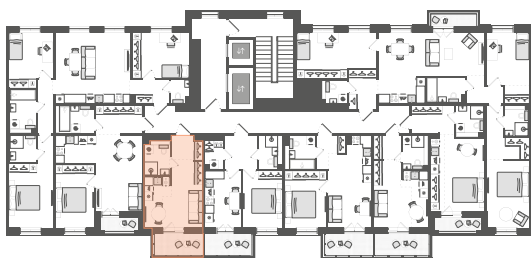

Студия № 291

13 760 150 ₽

Базовая цена

12 108 932 ₽

Цена при 100% оплате

Площадь	24.31 м²
Жилая	10.88 м²
Кухня	5 м²
Секция	4
Этаж	4 из 10

Особенности • Санузлов: 1 • Вид во двор •
Закрытый балкон

Откройте квартиру на телефоне, наведя камеру телефона на QR-код, и ознакомьтесь с ней поближе в виртуальном туре.

На плане этажа

STAVNI | Обводный

📍 Санкт-Петербург, наб. Обводного канала 118А, лит. С

Камерный дом бизнес-класса на набережной Обводного канала. Проект создан как единая среда для жизни, где нет случайных деталей — всё подчинено общей идее: сделать вашу жизнь комфортной и эстетичной. Здесь можно жить в центре событий, сохраняя при этом приватность и уют.